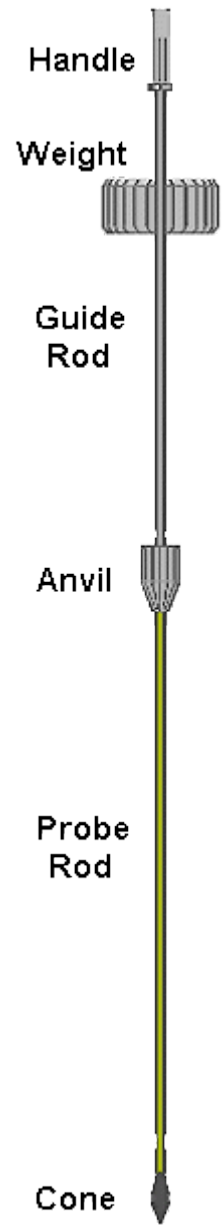

Scala Equipment

Scala Kits

Quantity

<input type="checkbox"/>	Scala Kit, 1m Numbered Rod	G-28800/1	\$487.00
<input type="checkbox"/>	Scala Kit, 1m Unnumbered Rod	G-28800/1U	\$467.00
<input type="checkbox"/>	Scala Kit, Handle Weight, 1m Numbered Rod	G-28800/H1	\$520.00
<input type="checkbox"/>	Scala Kit, Handle Weight, 1m Unnumbered Rod	G-28800/H1U	\$511.00
<input type="checkbox"/>	Scala Kit, Safety Weight, 1m Numbered Rod	G-28800/SW1	\$514.00
<input type="checkbox"/>	Scala Kit, Safety Weight, 1m Unnumbered Rod	G-28800/SW1U	\$505.00

Scala Parts

Quantity

<input type="checkbox"/>	Scala Extractor	G-28EXT	\$202.00
<input type="checkbox"/>	Scala Cone (Standard)	G-28850	\$36.00
<input type="checkbox"/>	Scala Cone (Heavy Duty)	G-28850H	\$44.00
<input type="checkbox"/>	Scala Anvil (Standard)	G-28852	\$86.00
<input type="checkbox"/>	Scala Anvil Long (Groundtest)	G-28852L	\$138.00
<input type="checkbox"/>	Scala Anvil Long (Rockanvil)	G-28852R	\$153.00
<input type="checkbox"/>	Scala Guide Rod with Nut	G-28853	\$37.00
<input type="checkbox"/>	Scala Drop Weight (Standard)	G-28854	\$146.00
<input type="checkbox"/>	Scala Drop Weight with Handles	G-28854H	\$180.00
<input type="checkbox"/>	Scala Drop Weight - Safety Weight	G-28854SW	\$180.00
<input type="checkbox"/>	Scala Handle with Bump Stop	G-28855	\$35.00
<input type="checkbox"/>	Scala Coupling	G-28860	\$20.00
<input type="checkbox"/>	Scala Bag (Standard)	G-28870	\$96.00
<input type="checkbox"/>	Scala Bag Large (for weight with handles)	G-28870/H	\$104.00

Scala Probe Rods – Numbered (without cone or coupling attached)

Quantity

<input type="checkbox"/>	Probe 0.8m 10 - 70cm	G-28828	\$82.00
<input type="checkbox"/>	Probe 1.0m 10 - 90cm	G-28830	\$93.00
<input type="checkbox"/>	Probe 1.2m 10 - 110cm	G-28832	\$128.00
<input type="checkbox"/>	Probe 1.5m 10 - 140cm	G-28835	\$153.00