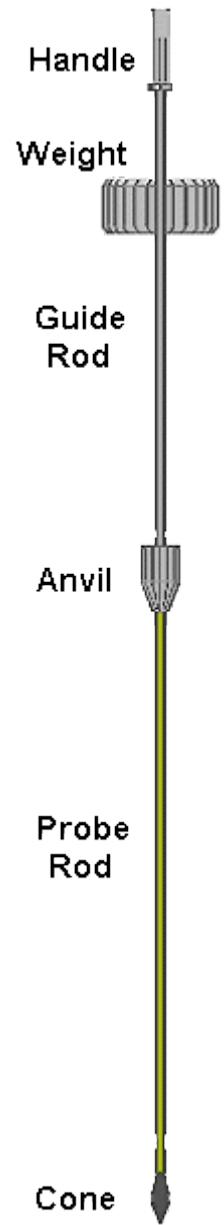

### Scala Kits

Quantity

|                          |   |             |          |
|--------------------------|---|-------------|----------|
| <input type="checkbox"/> | Scala Kit, 1m Numbered Rod                  | G-28800/1   | \$477.00 |
| <input type="checkbox"/> | Scala Kit, 1m Unnumbered Rod                | G-28800/1U  | \$458.00 |
| <input type="checkbox"/> | Scala Kit, Handle Weight, 1m Numbered Rod   | G-28800/H1  | \$505.00 |
| <input type="checkbox"/> | Scala Kit, Handle Weight, 1m Unnumbered Rod | G-28800/H1U | \$496.00 |

### Scala Probe Rods – Numbered (without cone or coupling attached)

Quantity

|                          |                       |         |          |
|--------------------------|-----------------------|---------|----------|
| <input type="checkbox"/> | Probe 0.8m 10 - 70cm  | G-28828 | \$80.00  |
| <input type="checkbox"/> | Probe 1.0m 10 - 90cm  | G-28830 | \$91.00  |
| <input type="checkbox"/> | Probe 1.2m 10 - 110cm | G-28832 | \$125.00 |
| <input type="checkbox"/> | Probe 1.5m 10 - 140cm | G-28835 | \$150.00 |